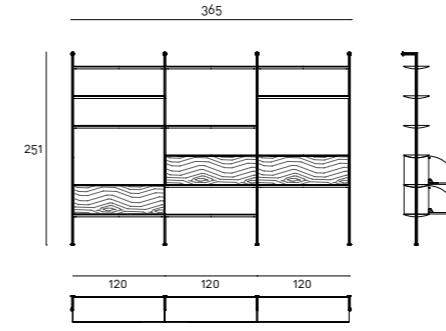

Mensole disponibili nelle finiture: piano impiallacciato in tranciato di legno multilaminare Striped Grey con parte inferiore e teste verniciate nero opaco; piano impiallacciato in acero sbiancato con parte inferiore e teste in noce canaletto "rigatino". Contenitore disponibile nelle misure 90/120 cm con profondità 32 cm realizzato in MDF con meccanismo per ante a ribalta con cerniera integrata e sistema "push and pull" per apertura e chiusura. Contenitore disponibile nelle seguenti combinazioni di finiture: anta a ribalta e schienale impiallacciato solo nella parte esterna in tranciato di legno multilaminare Striped Grey e bordo, fondo e interno contenitore sempre verniciato nero opaco; anta a ribalta-schienale e interno contenitore impiallacciato noce canaletto "rigatino". Ripiano interno in cristallo temperato fumè sp.8 mm regolabile su 3 posizioni tramite reggi ripiani. Si consiglia l'utilizzo di massimo due contenitori per campata. Per entrambe le versioni, al fine di garantire una maggiore rigidità strutturale, si consiglia di predisporre il distanziale di fissaggio a muro, ove possibile.

Disegni Tecnici
Ripiani

Contenitori

Libreria a parete
Composizione 01

SAIL251LM
SAIL251LM
SAIL251CM
SAIL251CM
SAIL251CM
SAIR090 (24 PZ)

Libreria a parete con contenitori
Composizione 05

SAIL251LM
SAIL251LM
SAIL251CM
SAIL251CM
SAIC120 (3 PZ)
SAIR120 (14 PZ)