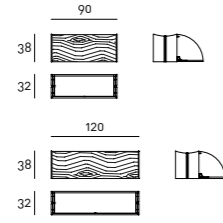

Contenitori