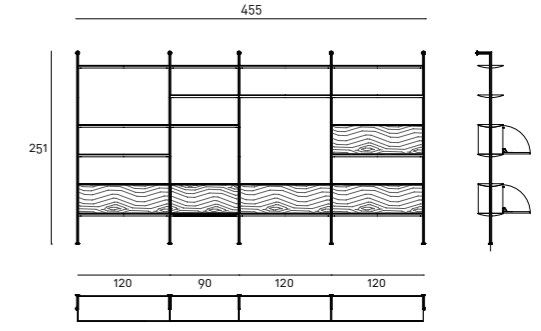

Composizione 06

SAIL251LM
SAIL251LM
SAIL251CM
SAIL251CM
SAIL251CM
SAIC090
SAIC120 (4 PZ)
SAIR090 (5 PZ)
SAIR120 (15 PZ)