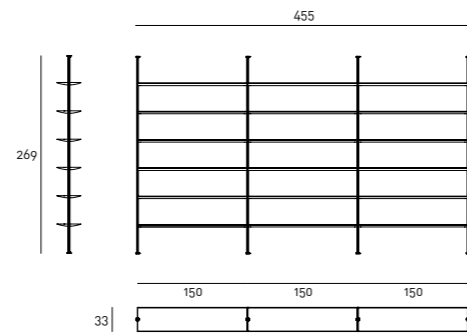

Composizione 03

SAIL269LS
SAIL269LS
SAIL269CS
SAIL269CS
SAIR150 (18 PZ)