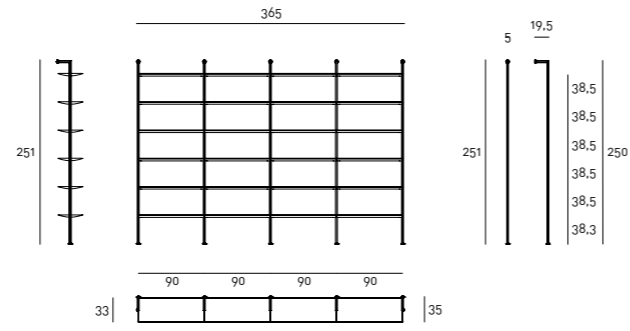

Disegni Tecnici
Ripiani

Contenitori

Libreria a parete
Composizione 01

SAIL251LM
SAIL251LM
SAIL251CM
SAIL251CM
SAIL251CM
SAIR090 (24 PZ)