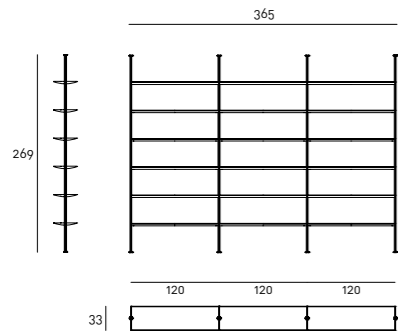

Libreria pavimento-soffitto
Composizione 02

SAIL269LS
SAIL269LS
SAIL269CS
SAIL269CS
SAIR120 (18 PZ)