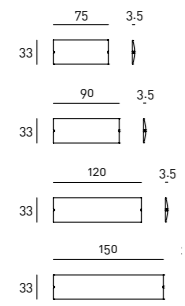

Disegni Tecnici
Ripiani